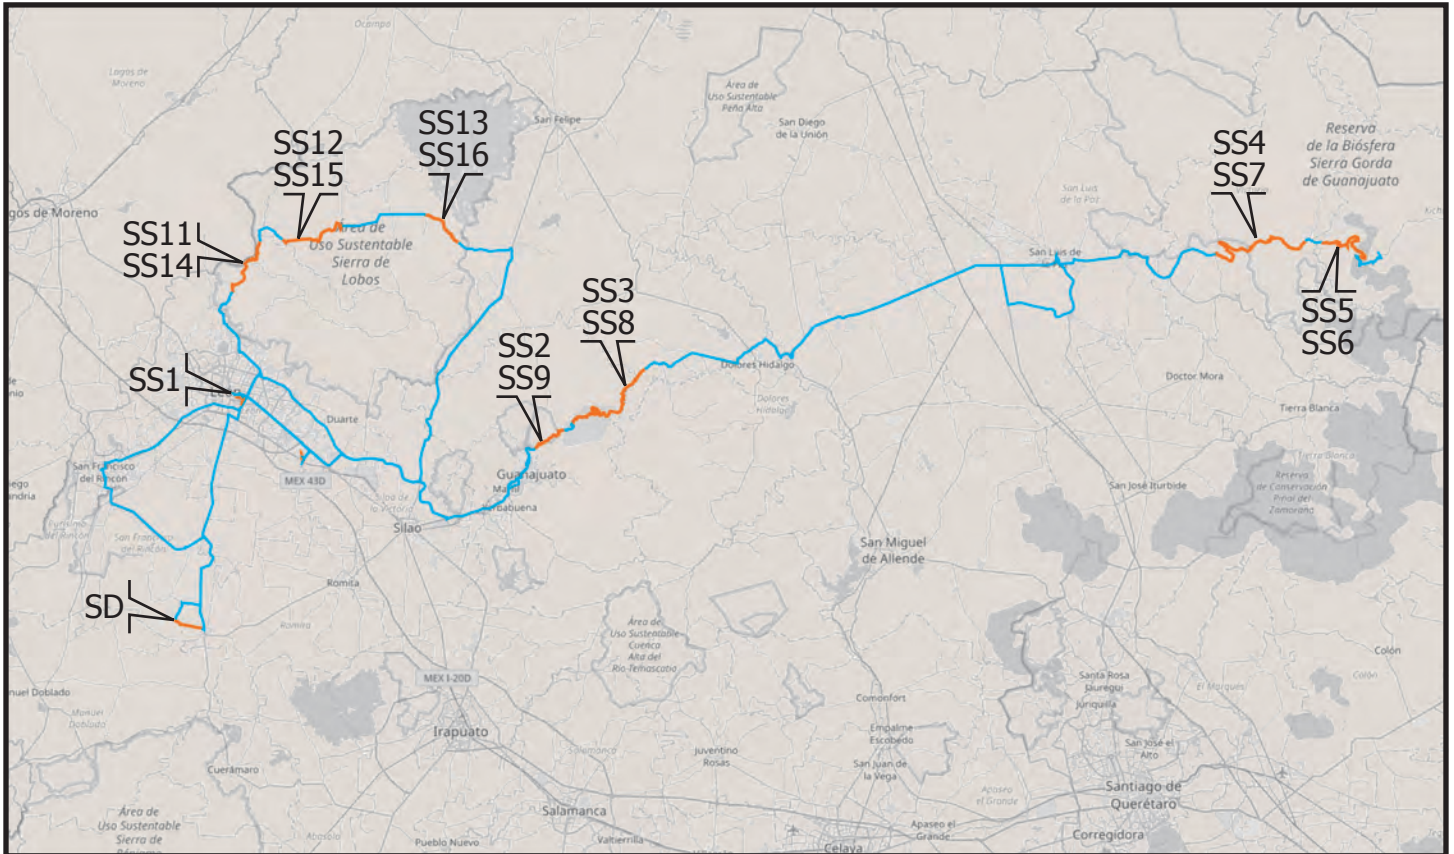

Mapa General

SS2/9 Valenciana 1/2

6.07 Km

SS3/8 Santa Rosa 1/2

20.92 Km

SS4 Mineral de Pozos
SS7 S. Luis de la Paz

23.08 Km

SS5 Xichú
SS6 Charco Azul

14.49 Km

SS11/14 Mesa de Borregos 1/2

11.92 Km

SS12/15 San José del Tanque 1/2

12.11 Km

SS13/16 Barranca Loma Alta 1/2

7.03 Km