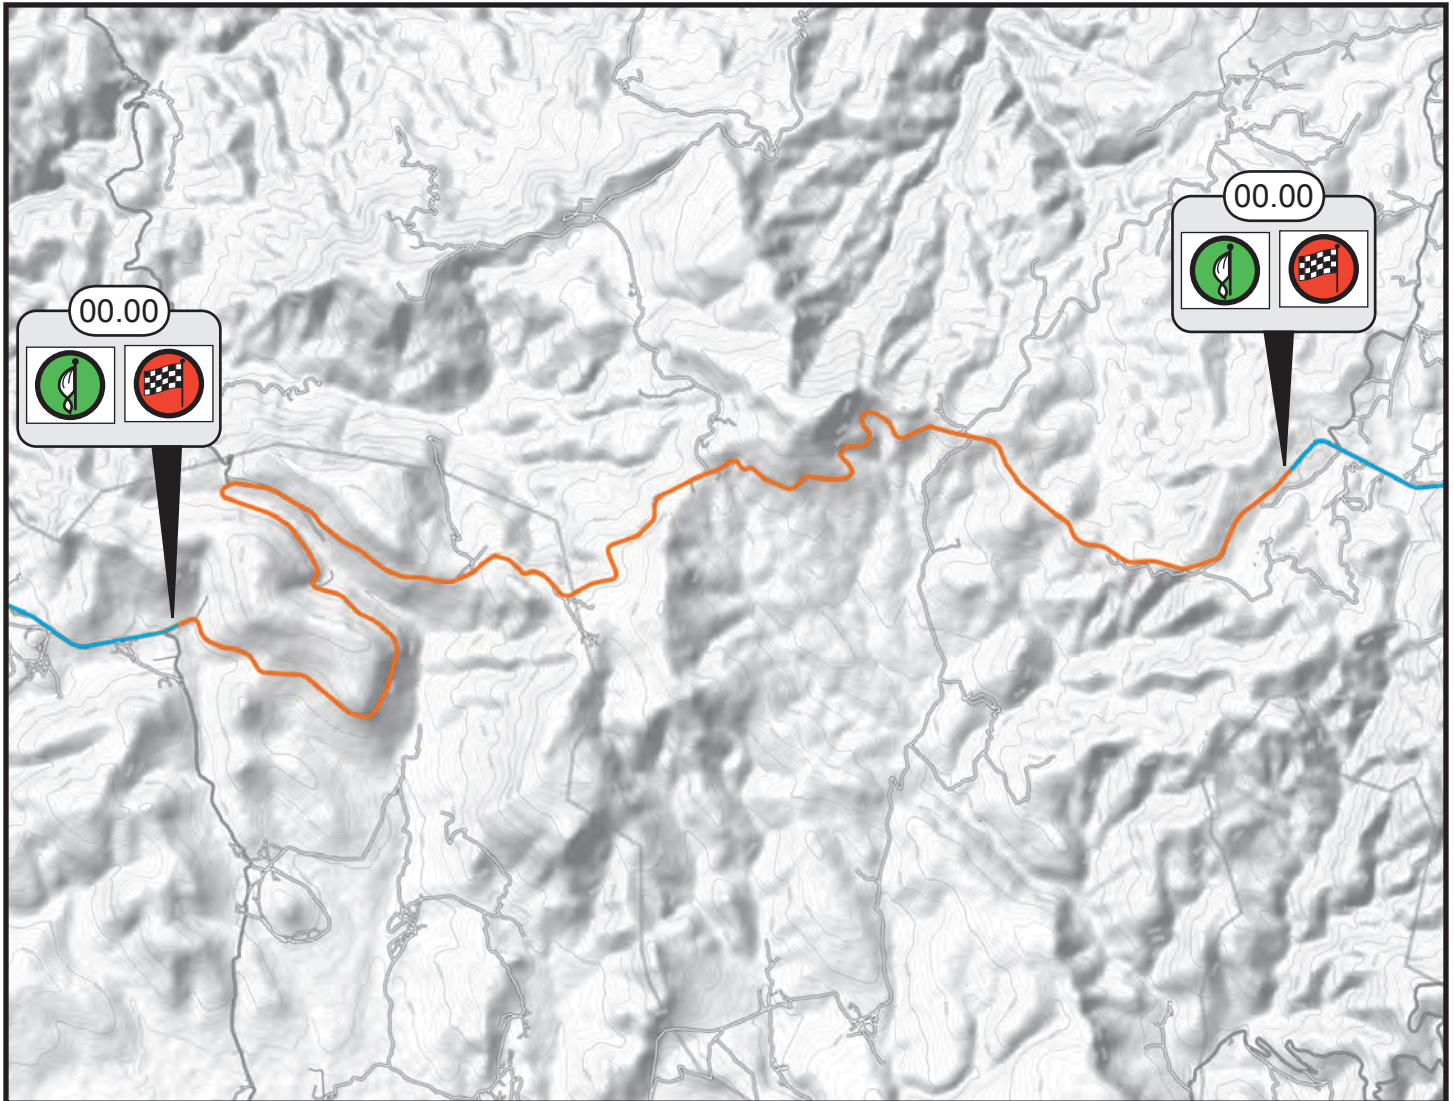

Mapa General

SS2/9 Valenciana 1/2

6.07 Km

SS3/8 Santa Rosa 1/2

20.92 Km

SS4 Mineral de Pozos
SS7 S. Luis de la Paz

23.08 Km

SS5 Xichú
SS6 Charco Azul

14.49 Km

SS11/14 Mesa de Borregos 1/2

11.92 Km

SS12/15 San José del Tanque 1/2

12.11 Km

SS13/16 Barranca Loma Alta 1/2

7.03 Km