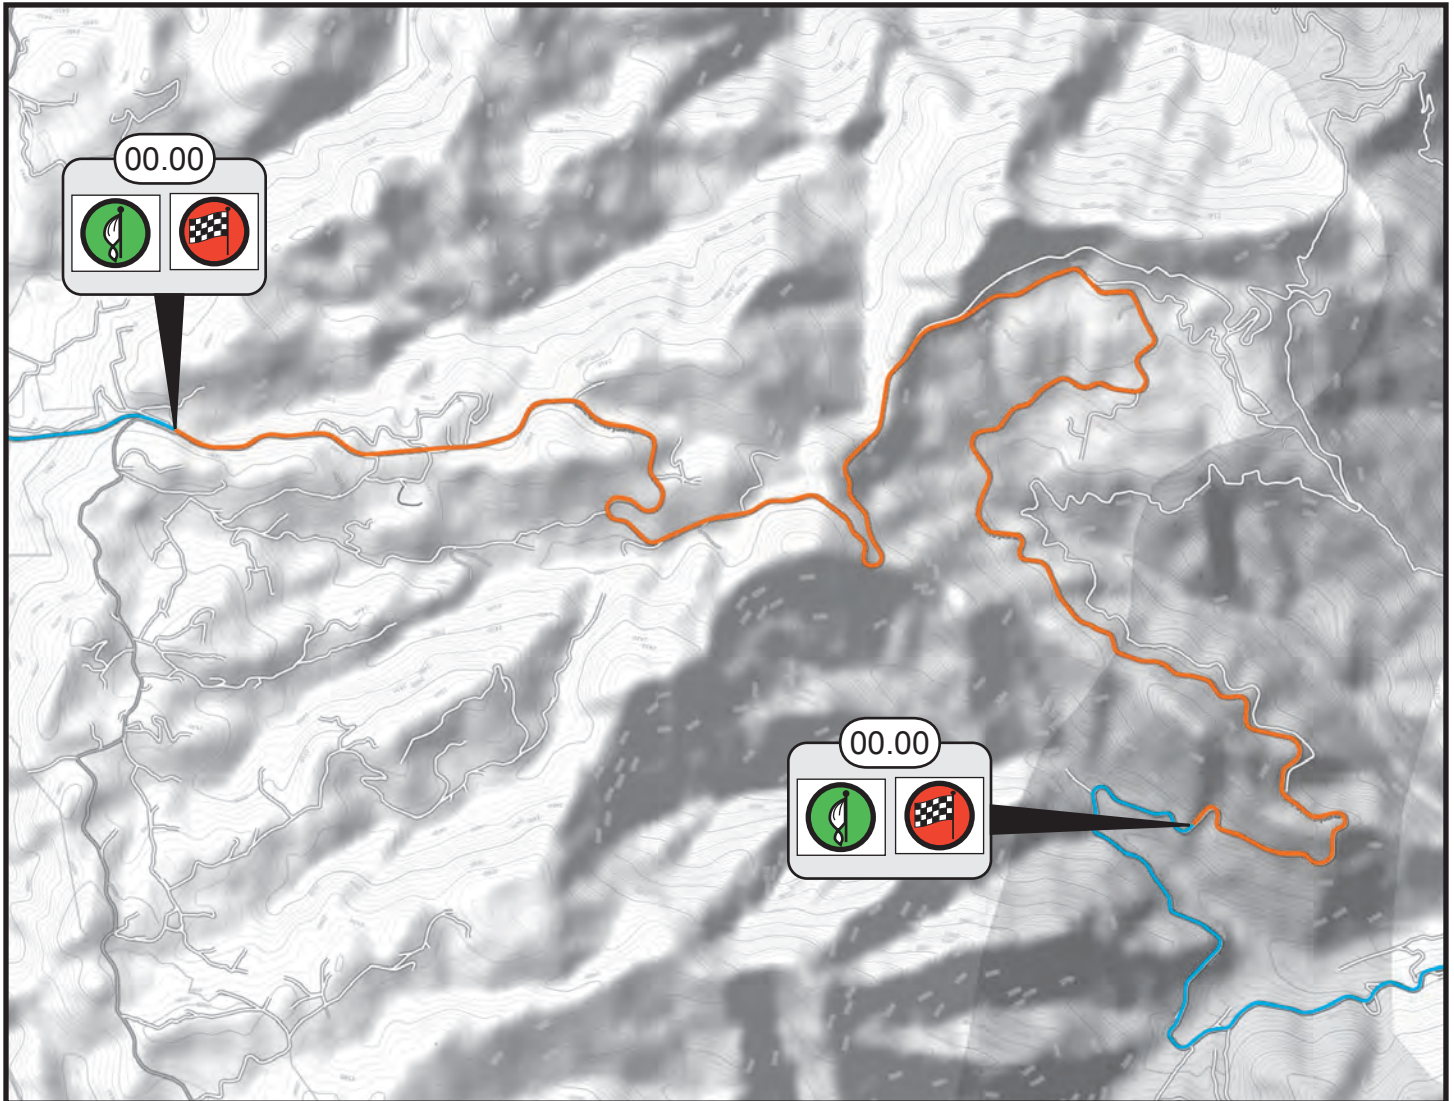

Mapa General

SS2/9 Valenciana 1/2

6.07 Km

SS3/8 Santa Rosa 1/2

20.92 Km

SS4 Mineral de Pozos
SS7 S. Luis de la Paz

23.08 Km

SS5 Xichú
SS6 Charco Azul

14.49 Km

SS11/14 Mesa de Borregos 1/2

11.92 Km

SS12/15 San José del Tanque 1/2

12.11 Km

SS13/16 Barranca Loma Alta 1/2

7.03 Km