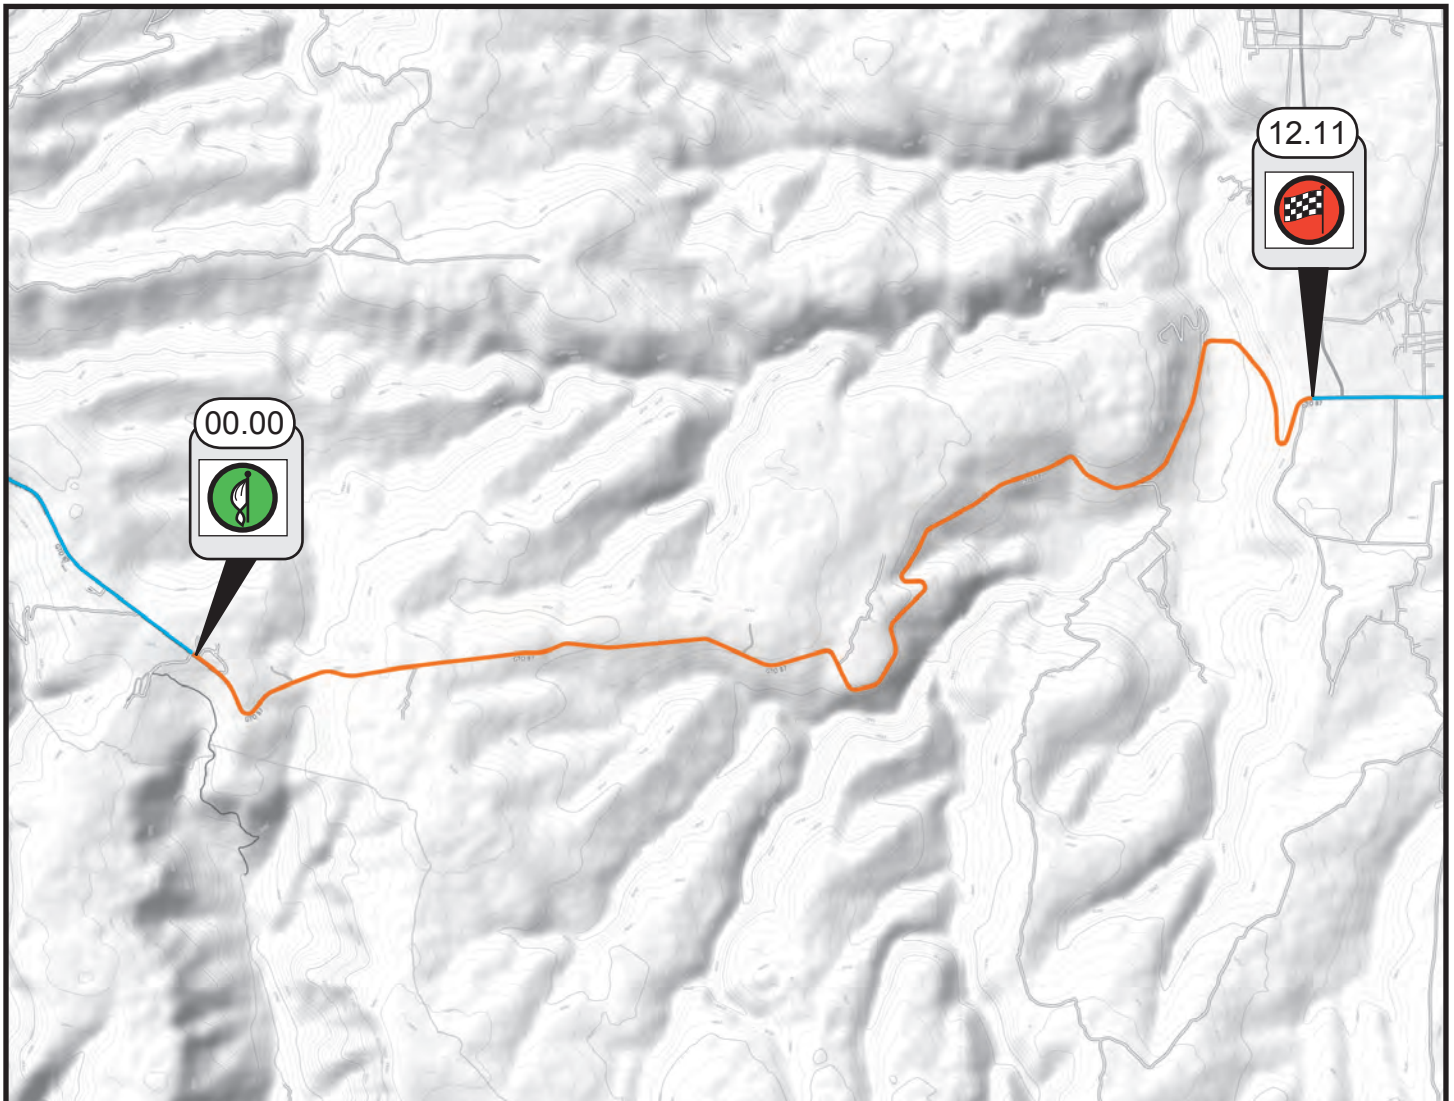

Mapa General

SS2/9 Valenciana 1/2

6.07 Km

SS3/8 Santa Rosa 1/2

20.92 Km

SS4 Mineral de Pozos
SS7 S. Luis de la Paz

23.08 Km

SS5 Xichú
SS6 Charco Azul

14.49 Km

SS11/14 Mesa de Borregos 1/2

11.92 Km

SS12/15 San José del Tanque 1/2

12.11 Km

SS13/16 Barranca Loma Alta 1/2

7.03 Km