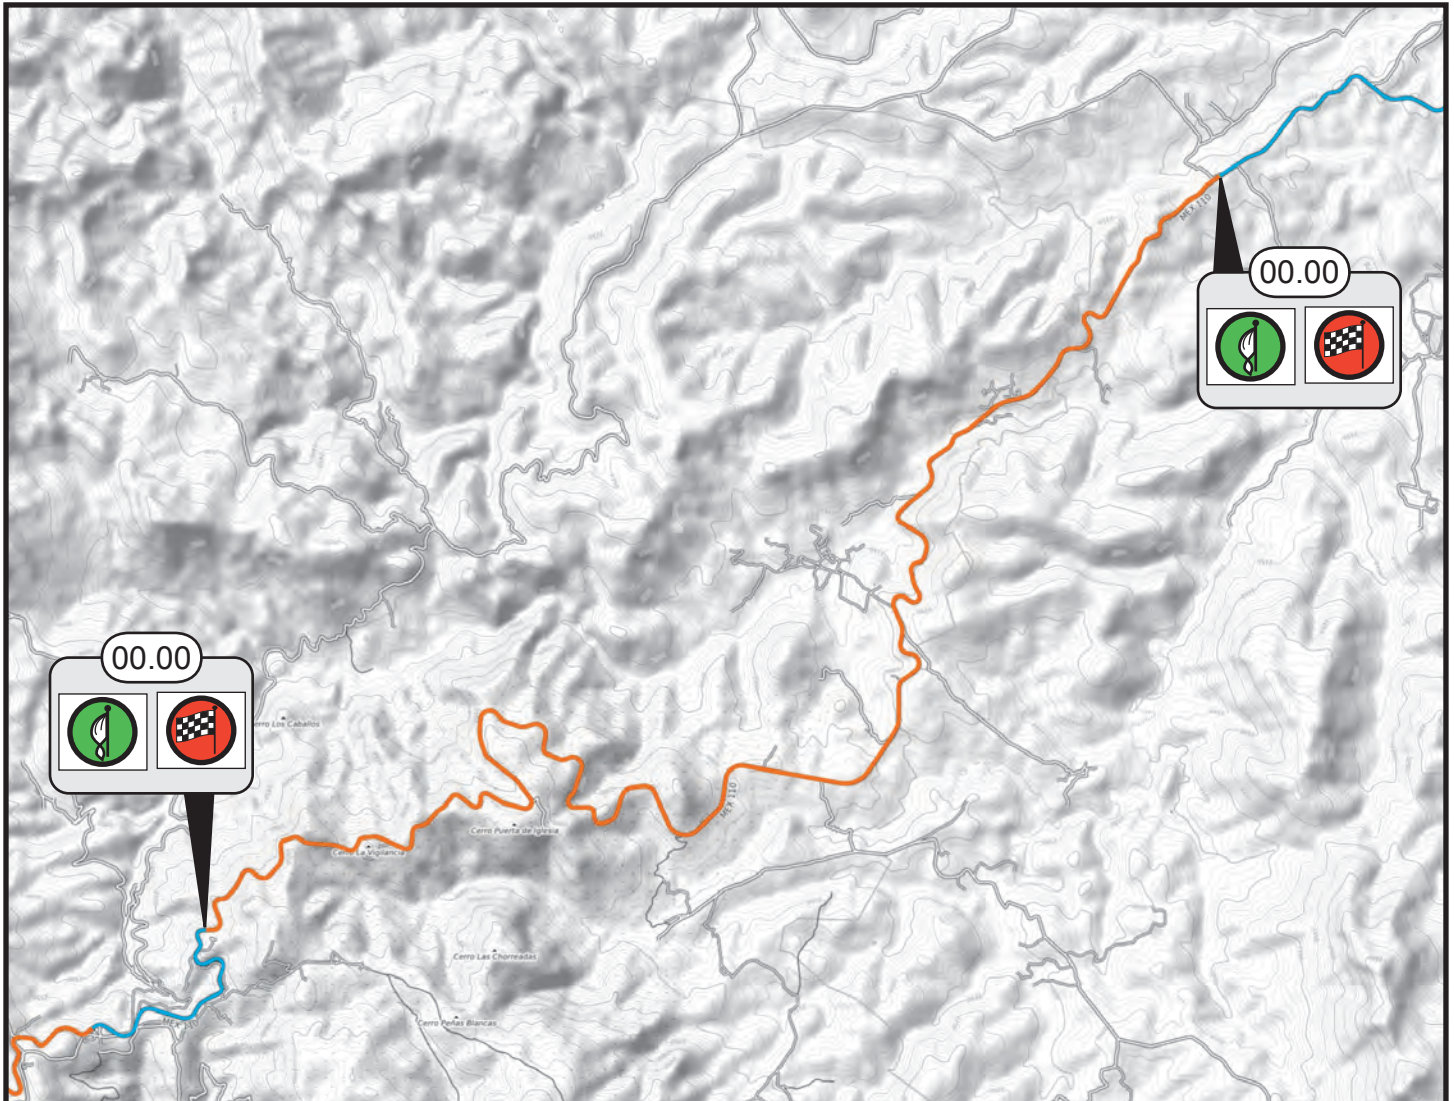

Mapa General

SS2/9 Valenciana 1/2

6.07 Km

SS3/8 Santa Rosa 1/2

20.92 Km

SS4 Mineral de Pozos
SS7 S. Luis de la Paz

23.08 Km

SS5 Xichú
SS6 Charco Azul

14.49 Km

SS11/14 Mesa de Borregos 1/2

11.92 Km

SS12/15 San José del Tanque 1/2

12.11 Km

SS13/16 Barranca Loma Alta 1/2

7.03 Km