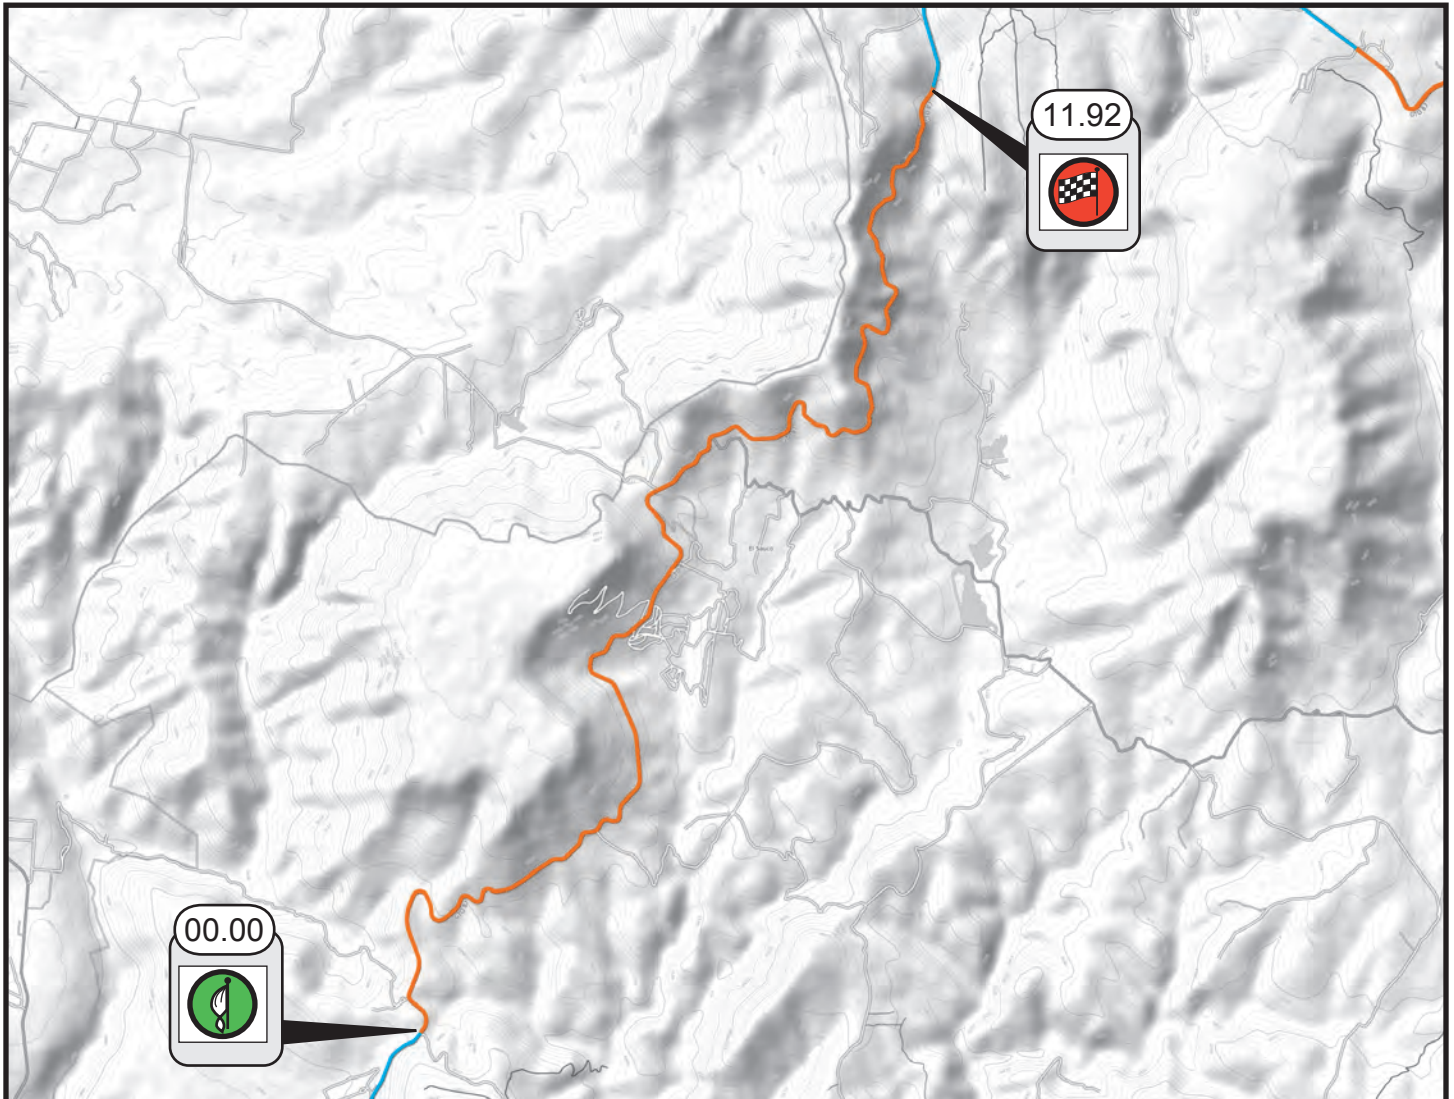

Mapa General

SS2/9 Valenciana 1/2

6.07 Km

SS3/8 Santa Rosa 1/2

20.92 Km

SS4 Mineral de Pozos
SS7 S. Luis de la Paz

23.08 Km

SS5 Xichú
SS6 Charco Azul

14.49 Km

SS11/14 Mesa de Borregos 1/2

11.92 Km

SS12/15 San José del Tanque 1/2

12.11 Km

SS13/16 Barranca Loma Alta 1/2

7.03 Km