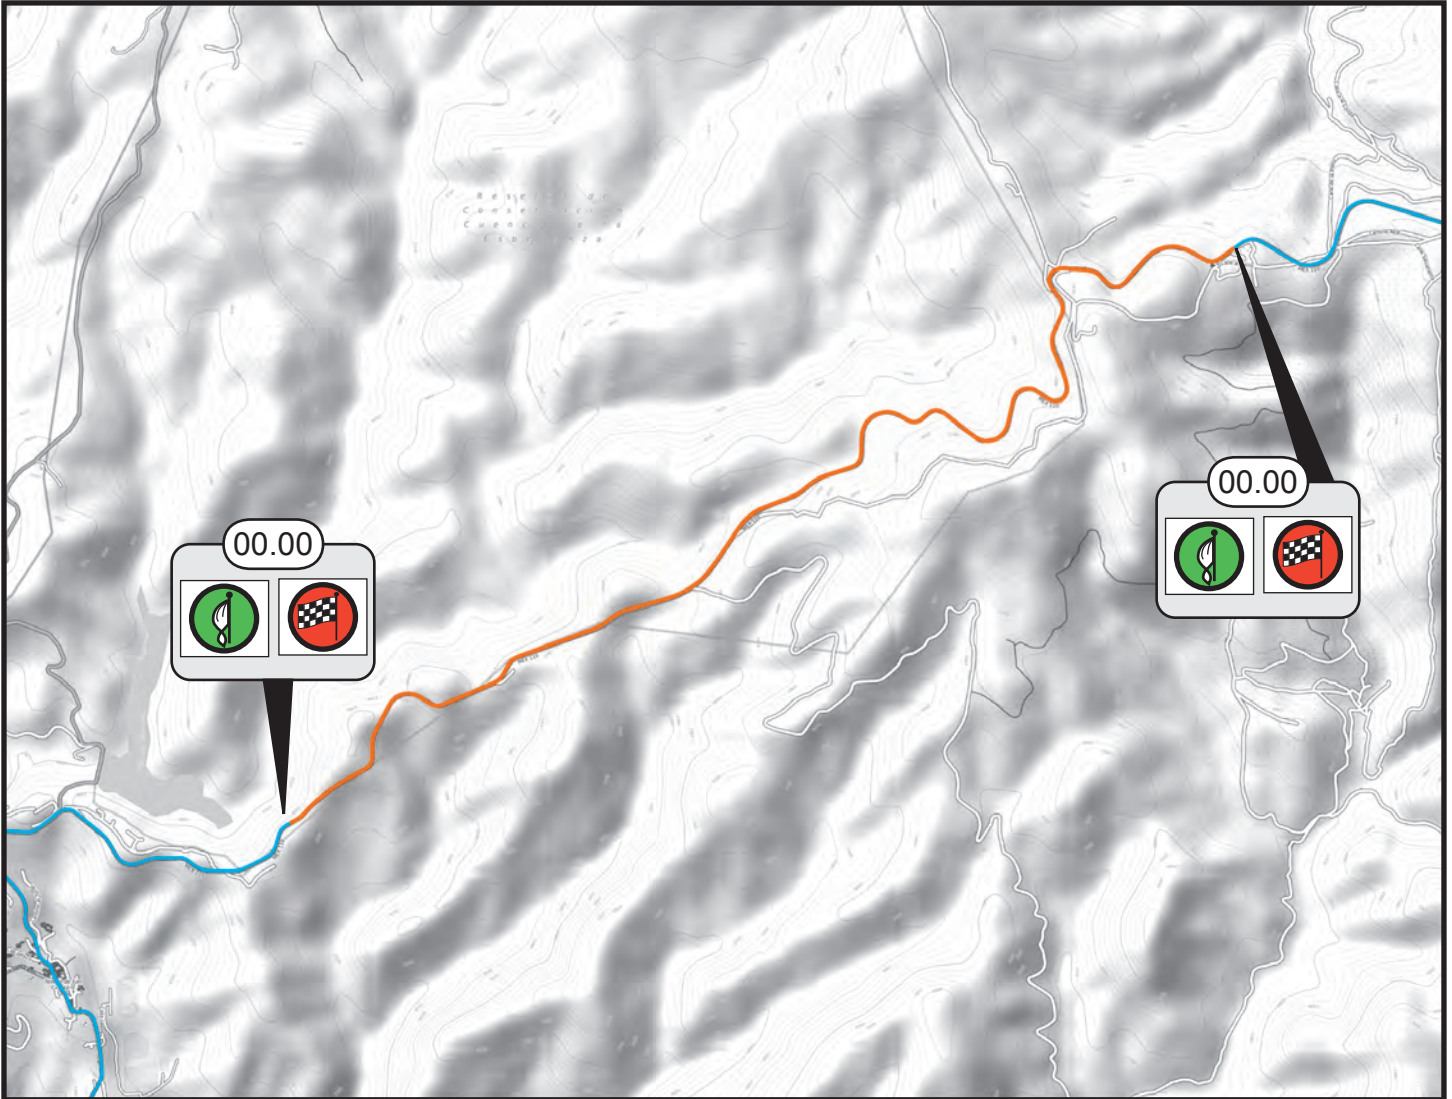

Mapa General

SS2/9 Valenciana 1/2

6.07 Km

SS3/8 Santa Rosa 1/2

20.92 Km

SS4 Mineral de Pozos
SS7 S. Luis de la Paz

23.08 Km

SS5 Xichú
SS6 Charco Azul

14.49 Km

SS11/14 Mesa de Borregos 1/2

11.92 Km

SS12/15 San José del Tanque 1/2

12.11 Km

SS13/16 Barranca Loma Alta 1/2

7.03 Km